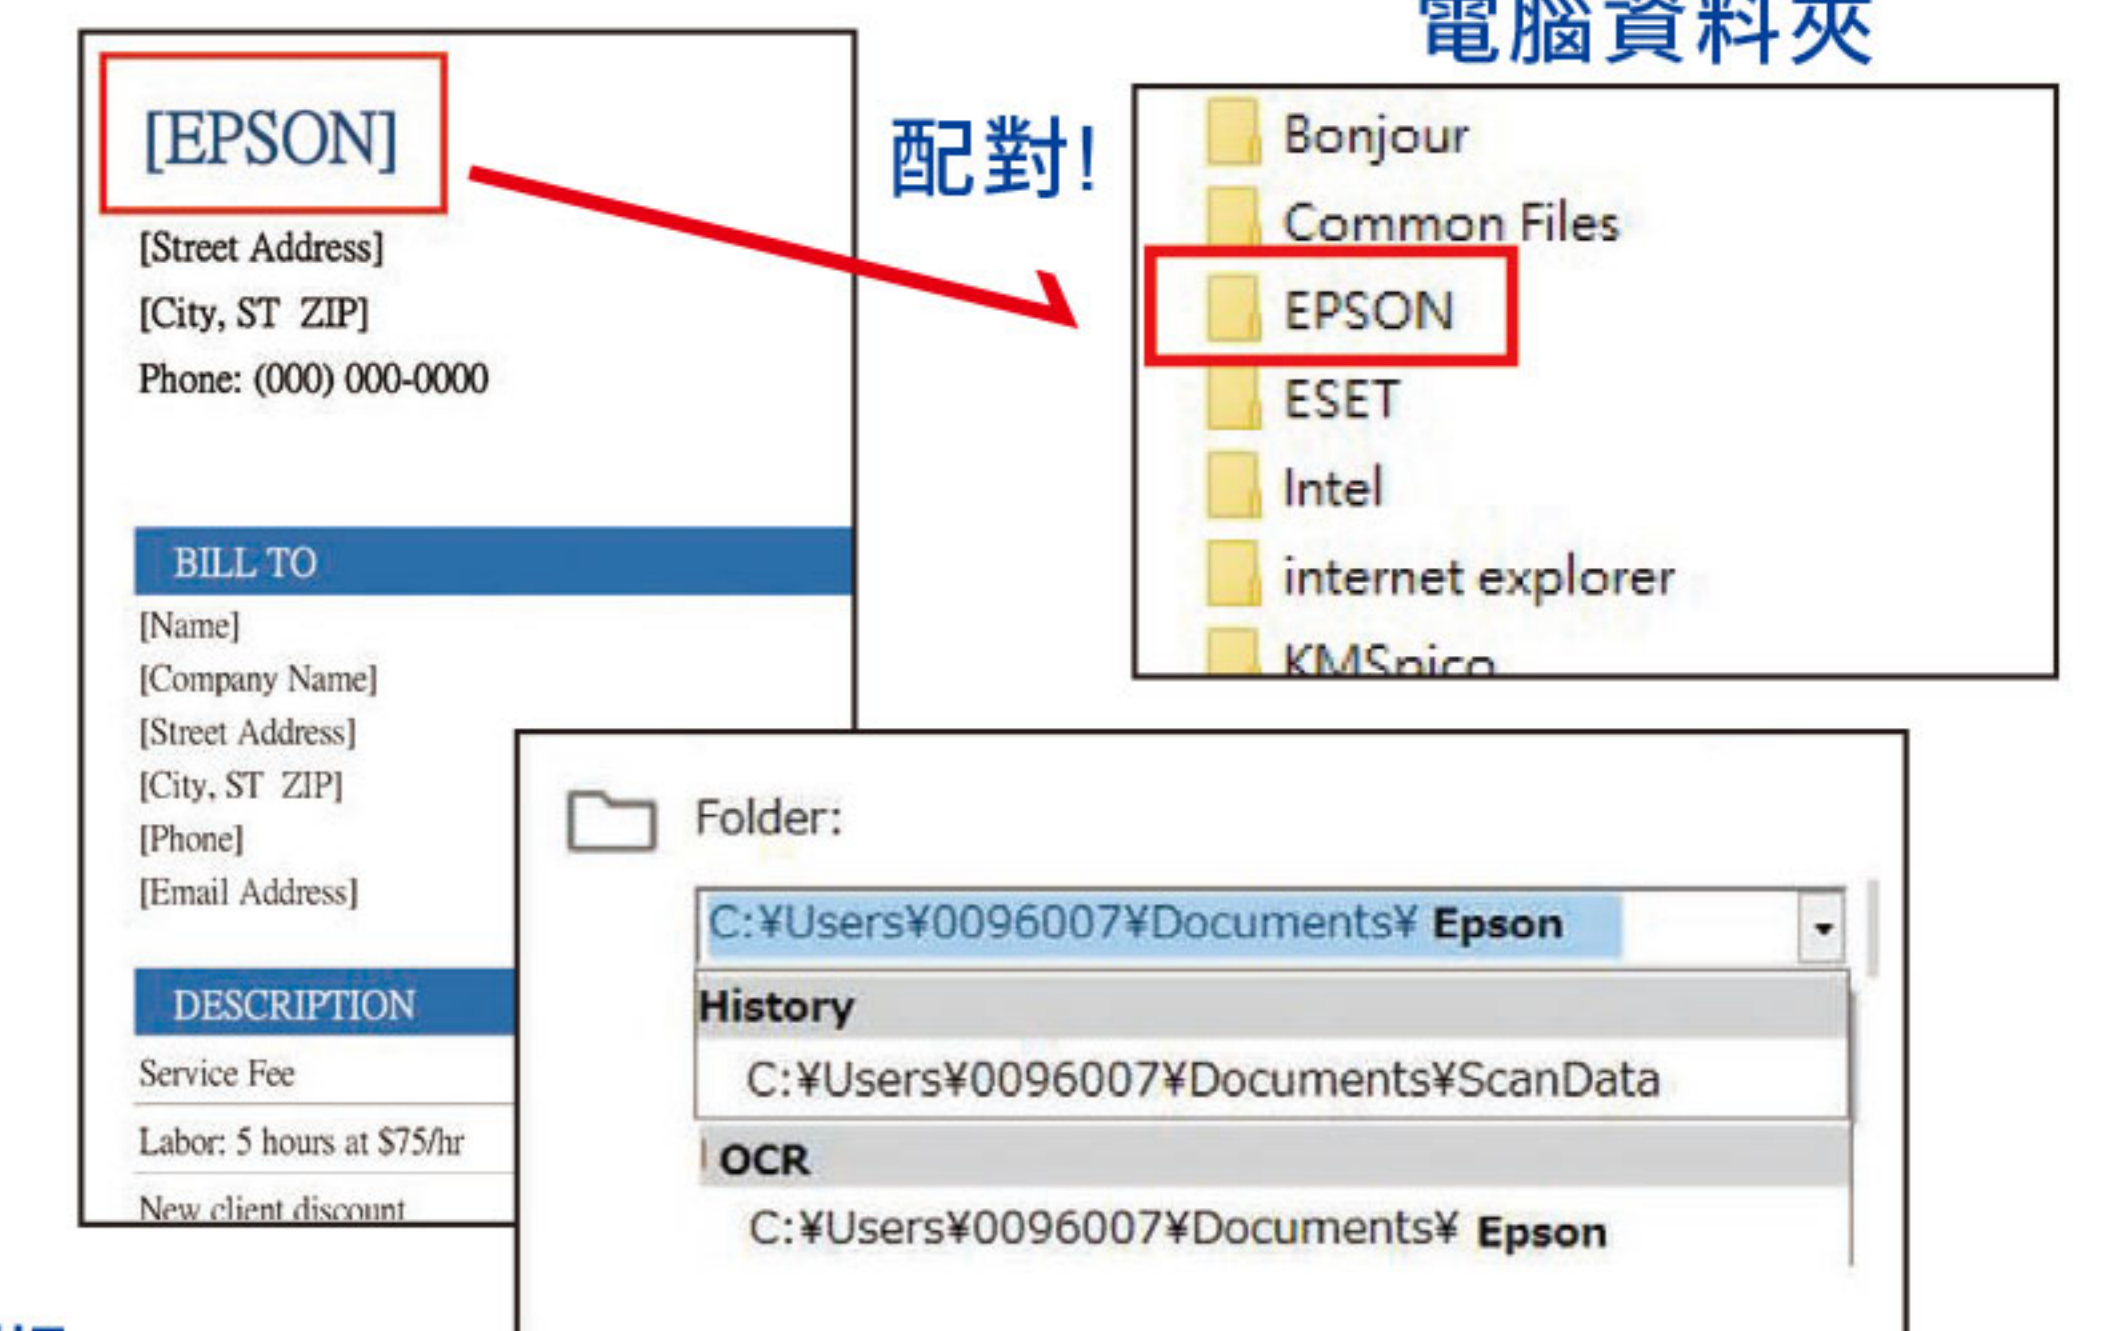

自動配對檔案資料夾

隨機附贈軟體

- Epson Scan 2 (v6621)
- ScanSmart (v3.5.1)
- OCR Component
- Kofax PowerPDF v3 (僅有序號，須至Kofax下載)
- PDF Extensions

<http://indioemdownload.kofax.com/Nuance/downloadform.aspx?language=zh-Hant>

更多功能

- 慢速掃描功能，皺紙薄紙不用怕
- 自動略過雙重進紙模式，浮貼文件也能掃
- 自動偵測進紙模式，免編輯自訂文件排序
- 最高1200x1200dpi 光學解析度
- 高速USB 3.2 介面