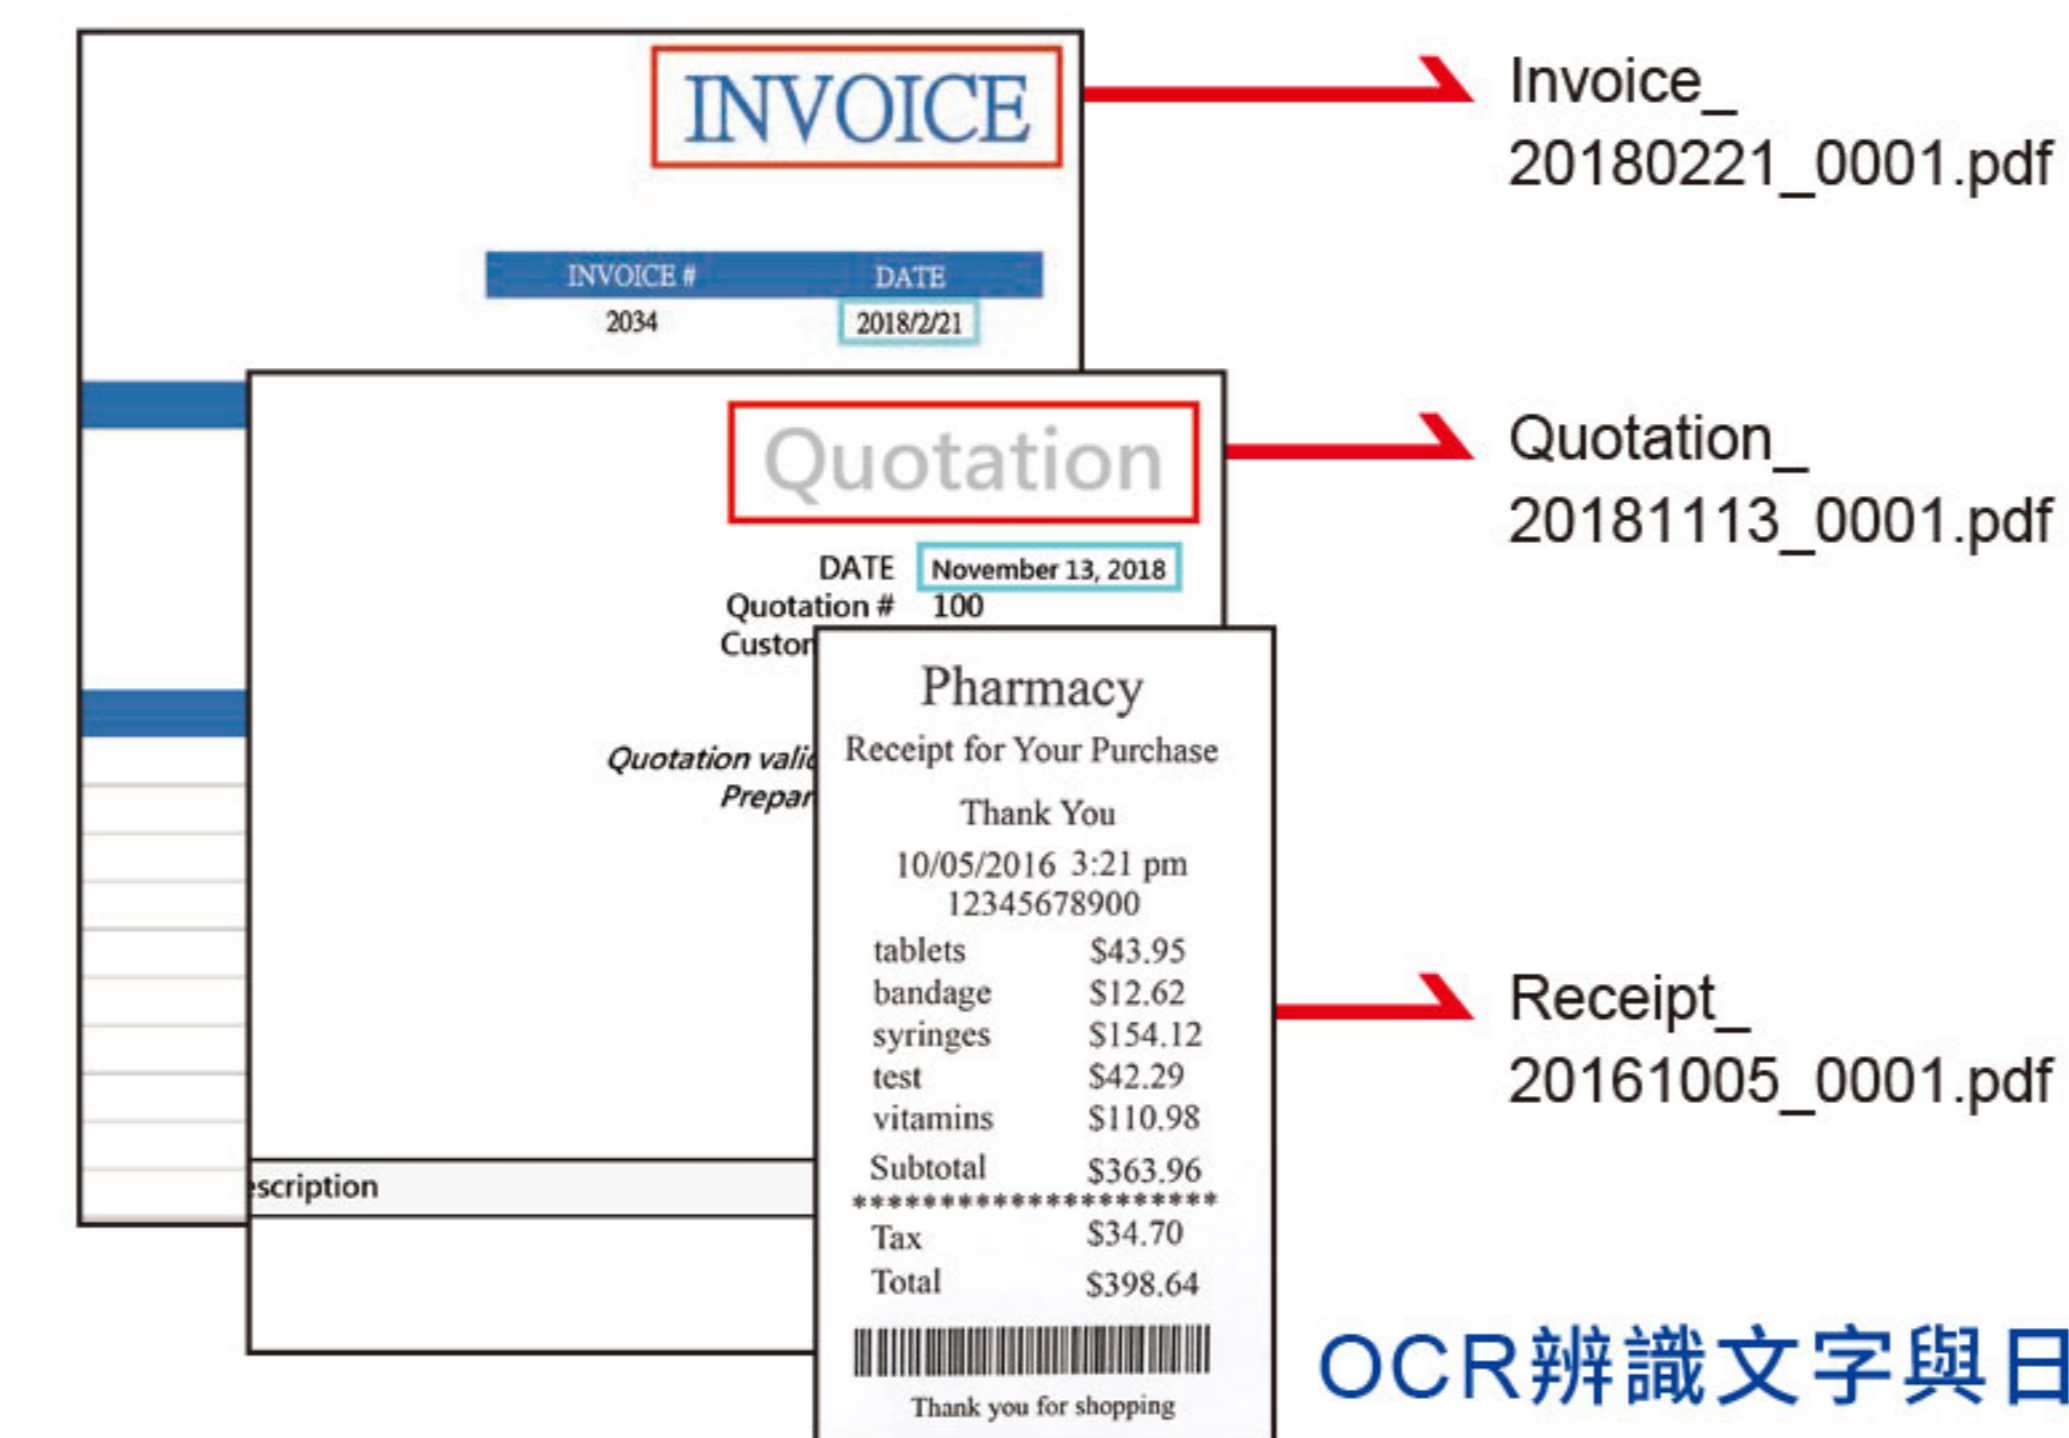

雲端無線掃描器 ES-580W

全方位功能升級 高效掃描一鍵搞定

- 4.3" 觸控螢幕，易於操作
- 無線連網，不受空間限制
- 自訂頁面，可快速進行掃描
- 48組預設工作無須連接電腦即可掃描
- 支援掃描到USB，掃描後可隨身帶走

大容量進紙槽 掃描速度再升級

一次可放100張，日掃量4,000張，高效率完成大量文件掃描！高達35ppm/70ipm (200/300dpi，黑白彩色同速)

進紙技術再升級

分紙滾輪利用反向原理將紙張後推，自動跳過重複進紙，同時利用超音波偵測，完美避免多張進紙，掃描不卡紙、工作不中斷。

長紙條掃描

可連續掃描6公尺紙張，工作不中斷。

自動偵測進紙

當自動偵測進紙模式開啟，ADF偵測到紙張即進行掃描。可依據需求排序文件，省去使用軟體編輯順序的時間。此模式在待機時不會有馬達空轉的吵雜聲。

機密全防護！ 支援轉存多種文件格式

機密文件可存成加密PDF檔，設定密碼限制文件開啟、編輯及列印，以防止重要文件機密外洩。另外也可轉存成可搜尋PDF以及可編輯Microsoft Office檔案，無須花費時間逐字鍵入，實現更有效率的文件電子化。

紙材支援再升級

支援標準紙27-413磅以及塑膠卡、護貝卡、信封等多種混合紙材皆可掃描。

超效管理，商務必備

可搜尋PDF檔案

OCR辨識功能可直接辨識掃描內容，轉成可搜尋的PDF檔案。文字繁多的文件也可以輕鬆找到需要的資料。

可編輯Office文件

利用OCR偵測文件的內容，並轉存成可編輯的Microsoft Office文件如Word、Excel、PowerPoint等。大幅減少打字和編輯時間。

智慧檔案命名

Epson ScanSmart人工智慧學習功能，在第一次輸入後便會記憶並可於下次掃描文件時，利用OCR偵測相同關鍵字，提供建議的檔案名稱。

自動配對檔案資料夾

自動偵測文件關鍵字，配對儲存檔案夾路徑。即使有大量文件混合掃描，也可輕鬆歸檔，節省工作時間。

智慧檔案命名

自動配對檔案資料夾

隨機附贈軟體

- Epson Scan 2 (v6621)
- ScanSmart (v3.5.1)
- OCR Component
- Kofax PowerPDF v3 (僅有序號，須至Kofax下載)
- PDF Extensions

<http://indioemdownload.kofax.com/Nuance/downloadform.aspx?language=zh-Hant>

更多功能

- 慢速掃描功能，皺紙薄紙不用怕
- 自動略過雙重進紙模式，浮貼文件也能掃
- 自動偵測進紙模式，免編輯自訂文件排序
- 最高1200x1200dpi 光學解析度
- 高速USB 3.2 介面