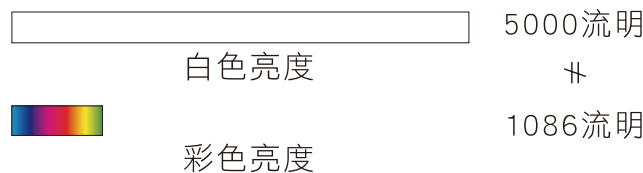

* 環境規格指的是資源、能源使用及回收相關資訊

3LCD 投影機

3倍鮮豔的美感體驗!

選投影機「彩色亮度」才是關鍵，Epson 3LCD 全系列投影機，彩色亮度與同級投影機相差高達3倍，給你3倍真實色彩，讓投影效果更豐富、更飽和。

單片式 DLP

3LCD

第三方公正之研究單位 投影機彩色亮度量測報告 |

全球 投 影 科 技 第 一 品 牌