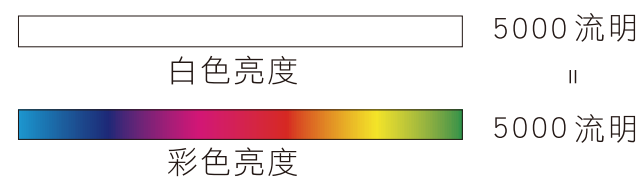

* 環境規格指的是資源、能源使用及回收相關資訊

3LCD 投影機

3倍鮮豔的美感體驗!

選投影機「彩色亮度」才是關鍵，Epson 3LCD 全系列投影機，彩色亮度與同級投影機相差高達3倍，給你3倍真實色彩，讓投影效果更豐富、更飽和。

單片式 DLP

3LCD

第三方公正之研究單位 投影機彩色亮度量測報告 |

全球 投 影 科 技 第 一 品 牌